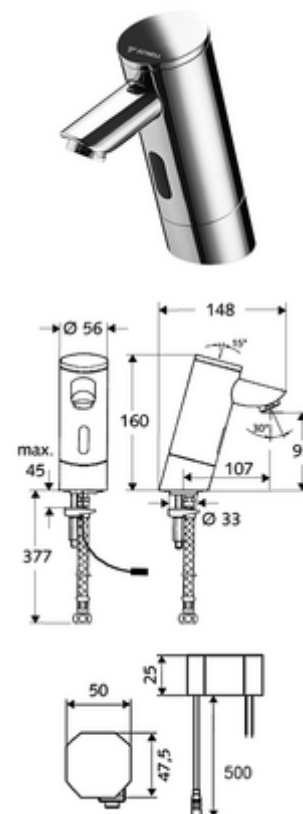

Technické údaje

- možnost nastavení pomocí SWS SSC
  - Dosah senzoru (krátký/střední/dlouhý)
  - Programování přes přibližovací reflex (vyp/zap)
  - Max. doba chodu (1-360 s)
  - Doba doběhu (0,6 - 60 s)
  - hygienický proplach (vyp/5-600 s, každých 1-240 hodin po posledním spláchnutí/ každých 1-240 hod)
  - Trvalé splachování pro termickou dezinfekci s ochranou proti opaření (vyp/15-600 s)
  - Trvalý průtok (vyp/15-600 s)
  - Energetický úsporný režim (vyp/1-254 h po posledním použití)
  - Zastavení čištění (vyp/60-360 s)
- možnost nastavení přiblížením ruky
  - Dosah senzoru (krátký/střední/dlouhý)
  - hygienický proplach (vyp/30 s, každých 24 hodin po posledním spláchnutí/ každých 24 hod)
  - Trvalé splachování pro termickou dezinfekci s ochranou proti opaření (vyp/300 s/120 s)
  - Zastavení čištění (vyp/60 s)
- Průtok: max. 5 l/min závislé na tlaku
- průtok: 1,0 - 5,0 bar
- Max. klidový tlak: 8 bar
- Max. provozní teplota: 70 °C (80 °C pro termickou dezinfekci)
- Přípojka: G 3/8 vnitřní závit
- materiál: Tělo mosaz s atestem pro pitnou vodu
- povrch: chrom
- Certifikáty: P-IX 9523-I
- třída hluku: I

údaje o dodání

- hmotnost: 2,38 kg/kus
- jednotka balení: 1