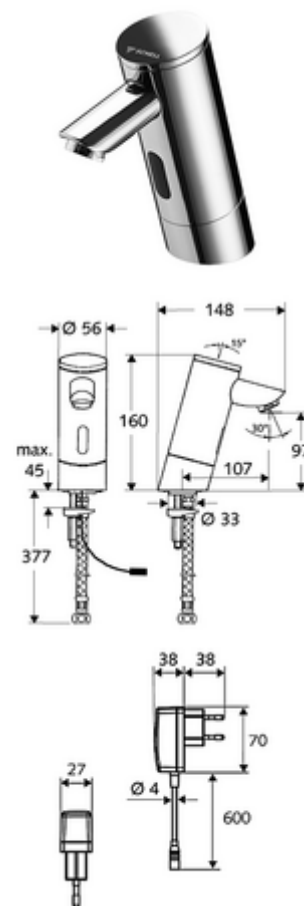

Číslo položky: 01 212 06 99

elektronická umyvadlová armatura PURIS E HD-K - vysokotlaká studená voda/předmíchaná voda

Řízeno infračerveným senzorem. Síťový provoz (zástrčková síťová jednotka). Vhodné pro propojení s SCHELL systémem vodního hospodaření SWS. Parametrizace pomocí SCHELL Single Control SSC.

Obsah balení

- infračervený senzor armatury s jedním otvorem
 - Celokovové tělo chráněné proti vandalismu
 - magnetický ventil 6 V s předfiltrem
 - Perlátor
 - infračervený elektronický senzor, programovatelný
- Zástrčkový síťový zdroj 9 V DC, 100-240 V AC, 50-60 Hz
- Flexibilní připojovací hadice Clean-Fix S G 3/8 vnitřní závit x 380 mm, s předfiltrem
- Upevňovací materiál pro montáž umyvadla