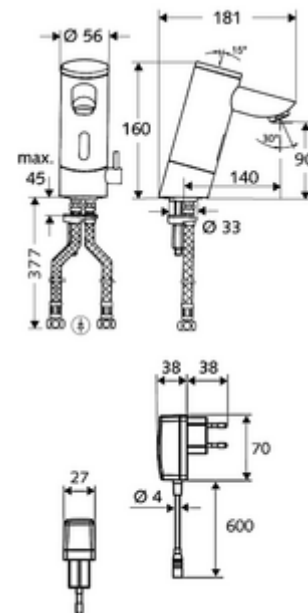

údaje o dodání

- hmotnost: 2,66 kg/kus
- jednotka balení: 1