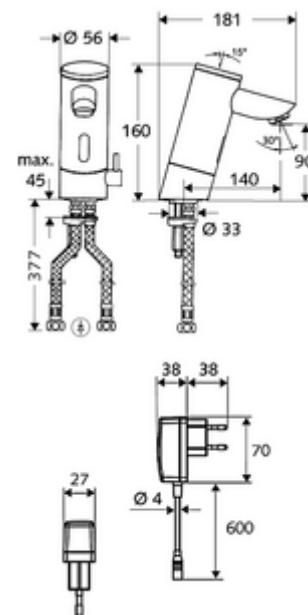

### Obsah balení

- infračervený senzor armatury s jedním otvorem
  - Celokovové tělo chráněné proti vandalismu
  - magnetický ventil 6 V s předfiltrem
  - Perlátor
  - Regulátor teploty
  - infračervený elektronický senzor, programovatelný
- Zástrčkový síťový zdroj 9 V DC, 100-240 V AC, 50-60 Hz
- 2 flexibilní přípojné hadice Clean-Fix S G 3/8 vnitřní závit x 380 mm, s integrovanou zpětnou klapkou (RV, EN 1717: EB) a předfiltrem
- Upevňovací materiál pro montáž umyvadla

### údaje o dodání

- hmotnost: 2,66 kg/kus
- jednotka balení: 1

---