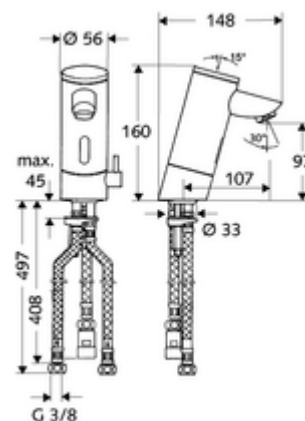

Obsah balení

- infračervený senzor armatury s jedním otvorem
 - Celokovové tělo chráněné proti vandalismu
 - magnetický ventil 6 V s předfiltrem
 - Perlátor
 - Příhrádka na baterii 6 V (integrovaná)
 - Regulátor teploty
 - infračervený elektronický senzor, programovatelný
- 4x AAA alkalické baterie 1,5 V
- Předfiltr s omezovačem průtoku
- 3 flexibilní přípojné hadice Clean-Fix S G 3/8 vnitřní závit x 380/500 mm
- Upevňovací materiál pro montáž umyvadla