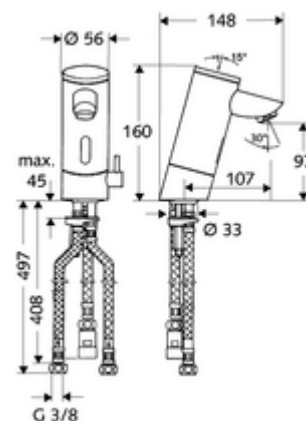

Obsah balení

- infračervený senzor armatury s jedním otvorem
 - Celokovové tělo chráněné proti vandalismu
 - magnetický ventil 6 V s předfiltrem
 - Perlátor
 - Příhrádka na baterii 6 V (integrovaná)
 - Regulátor teploty
 - infračervený elektronický senzor, programovatelný
- 4x AAA alkalické baterie 1,5 V
- Předfiltr s omezovačem průtoku
- 3 flexibilní přípojné hadice Clean-Fix S G 3/8 vnitřní závit x 380/500 mm
- Upevňovací materiál pro montáž umyvadla