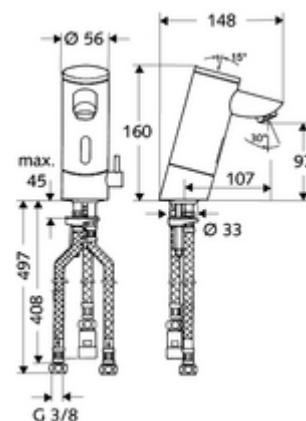

Obsah balení

- infračervený senzor armatury s jedním otvorem
 - Regulátor teploty
 - infračervený elektronický senzor, programovatelný
 - magnetický ventil 6 V s předfiltrem
 - Perlátor
 - Přihrádka na baterii 6 V (integrovaná)
- 4x AAA alkalické baterie 1,5 V
- Předfiltr s omezovačem průtoku
- 3 flexibilní přípojné hadice Clean-Fix S G 3/8 vnitřní závit x 380/500 mm
- Upevňovací materiál pro montáž umyvadla