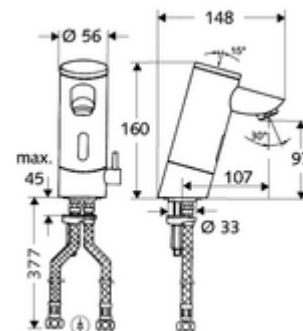

Číslo položky: 01 201 06 99

elektronická umyvadlová armatura PURIS E HD-M - vysokotlaká smíchaná voda

Řízeno infračerveným senzorem. Bateriový provoz. Vhodné pro propojení s SCHELL systémem vodního hospodaření SWS. Parametrizace pomocí SCHELL Single Control SSC.

Obsah balení

- infračervený senzor armatury s jedním otvorem
 - Celokovové tělo chráněné proti vandalismu
 - magnetický ventil 6 V s předfiltrem
 - Perlátor
 - Příhrádka na baterii 6 V (integrována)
 - Regulátor teploty
 - infračervený elektronický senzor, programovatelný
- 4x AAA alkalické baterie 1,5 V
- 2 flexibilní přípojné hadice Clean-Fix S G 3/8 vnitřní závit x 380 mm, s integrovanou zpětnou klapkou (RV, EN 1717: EB) a předfiltrem
- Upevňovací materiál pro montáž umyvadla