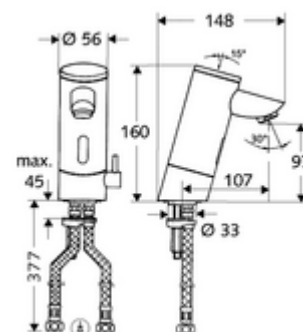

Číslo položky: 01 201 06 99

elektronická umyvadlová armatura PURIS E HD-M - vysokotlaká smíchaná voda

Řízeno infračerveným senzorem. Bateriový provoz. Vhodné pro propojení s SCHELL systémem vodního hospodaření SWS. Parametrizace pomocí SCHELL Single Control SSC.

obsah balení

- infračervený senzor armatury s jedním otvorem
 - Regulátor teploty
 - infračervený elektronický senzor, programovatelný
 - magnetický ventil 6 V s předfiltrem
 - Perlátor
 - Přihrádka na baterii 6 V (integrovaná)
- 4x AAA alkalické baterie 1,5 V
- 2 flexibilní přípojné hadice Clean-Fix S G 3/8 vnitřní závit x 380 mm, s integrovanou zpětnou klapkou (RV, EN 1717: EB) a předfiltrem
- Upevňovací materiál pro montáž umyvadla