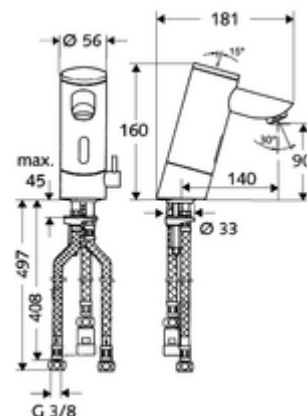

Číslo položky: 01 026 06 99

elektronická umyvadlová-armatura PURIS E ND-M - nízkotlaká smíchaná voda

Řízeno infračerveným senzorem. Bateriový provoz. Vhodné pro propojení s SCHELL systémem vodního hospodaření SWS. Parametrizace pomocí SCHELL Single Control SSC. Pro otevřené zásobníky na teplou vodu. S prodlouženým výtokem 140 mm.

Obsah balení

- infračervený senzor armatury s jedním otvorem
 - Celokovové tělo chráněné proti vandalismu
 - magnetický ventil 6 V s předfiltrem
 - Perlátor
 - Příhrádka na baterii 6 V (integrovaná)
 - Regulátor teploty
 - infračervený elektronický senzor, programovatelný
- 4x AAA alkalické baterie 1,5 V
- 3 flexibilní přípojné hadice Clean-Fix S G 3/8 vnitřní závit x 380/500 mm
- Upevňovací materiál pro montáž umyvadla