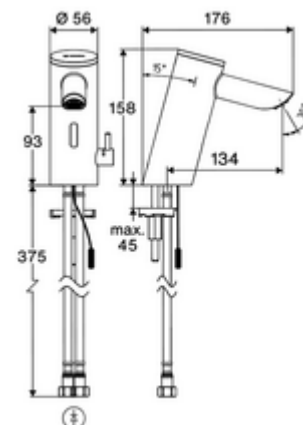

Obsah balení

- jednotvorová armatura se senzorem Time-of-Flight
 - Celokovové tělo chráněné proti vandalismu
 - Páčka ovládaní teploty s omezením horké vody
 - Zapuštěný perlátor (chráněný proti krádeži)
 - přípojovací kabel 220 mm, s konektorem 3pólovým, třída ochrany IP 65
 - axiální magnetický ventil 6 V s předfiltrem
 - Sensorová elektronika Time-of-Flight (ToF) s automatickým nastavením dosahu senzoru.
- 2 flexibilní přípojné hadice Clean-Fix S G 3/8 vnitřní závit x 410 mm, s integrovanou zpětnou klapkou (RV, EN 1717: EB) a předfiltrem
- Upevňovací materiál pro montáž umyvadla