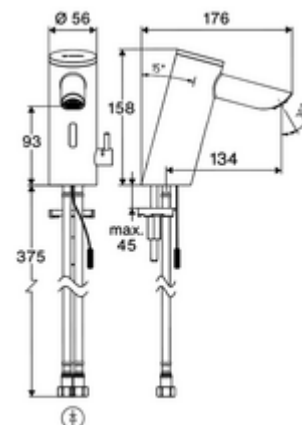

Obsah balení

- jednotvorová armatura se senzorem Time-of-Flight
 - Celokovové tělo chráněné proti vandalismu
 - Páčka ovládaní teploty s omezením horké vody
 - Zapuštěný perlátor (chráněný proti krádeži)
 - přípojovací kabel 220 mm, s konektorem 3pólovým, třída ochrany IP 65
 - axiální magnetický ventil 6 V s předfiltrem
 - Sensorová elektronika Time-of-Flight (ToF) s automatickým nastavením dosahu senzoru.
- 2 flexibilní přípojné hadice Clean-Fix S G 3/8 vnitřní závit x 410 mm, s integrovanou zpětnou klapkou (RV, EN 1717: EB) a předfiltrem
- Upevňovací materiál pro montáž umyvadla