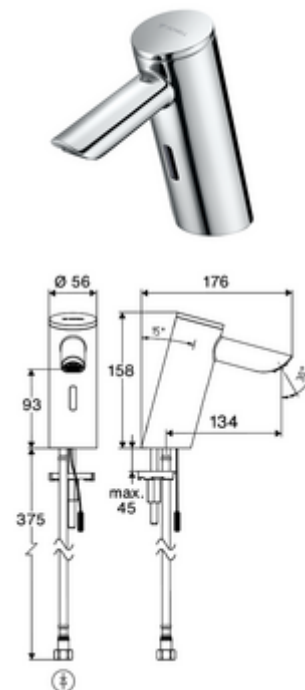

## Elektronická umyvadlová armatura PURIS E<sup>2</sup> HD-K - vysokotlaká studená voda/předmíchaná voda

Bezdotyková sensorová armatura s inovativní technologií ToF. Nesnímá reflexní materiály jako např. zrcadla, bezpečnostní vesty apod. S integrovaným převodníkem Bluetooth®. Nastavení parametrů, vyhodnocení a dokumentace přes aplikaci SCHELL. Vhodné pro propojení s SCHELL systémem vodního hospodaření SWS. Exkluzivní napájení proudem. připraveno pro napájení přes SCHELL SWS systém nebo centrální zdroj S prodlouženým výtokem 134 mm.

### Obsah balení

- jednootvorová armatura se senzorem Time-of-Flight
  - Celokovové tělo chráněné proti vandalismu
  - Zapuštěný perlátor (chráněný proti krádeži)
  - přípojovací kabel 220 mm, s konektorem 3pólovým, třída ochrany IP 65
  - axiální magnetický ventil 6 V s předfiltrem
  - Sensorová elektronika Time-of-Flight (ToF) s automatickým nastavením dosahu senzoru.
- Flexibilní přípojovací hadice Clean-Fix S G 3/8 vnitřní závit x 410 mm, s integrovanou zpětnou klapkou (RV, EN 1717: EB) a předfiltrem
- Upevňovací materiál pro montáž umyvadla