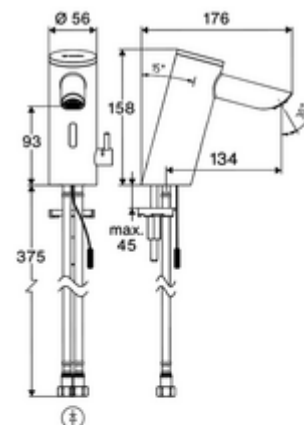

### Obsah balení

- jednotvorová armatura se senzorem Time-of-Flight
  - Celokovové tělo chráněné proti vandalismu
  - Páčka ovládaní teploty s omezením horké vody
  - Zapuštěný perlátor (chráněný proti krádeži)
  - přípojovací kabel 220 mm, s konektorem 3pólovým, třída ochrany IP 65
  - axiální magnetický ventil 6 V s předfiltrem
  - Sensorová elektronika Time-of-Flight (ToF) s automatickým nastavením dosahu senzoru.
- Zástrčkový síťový zdroj 9 V DC, 100-240 V AC, 50-60 Hz
- 2 flexibilní přípojné hadice Clean-Fix S G 3/8 vnitřní závit x 410 mm, s integrovanou zpětnou klapkou (RV, EN 1717: EB) a předfiltrem
- Upevňovací materiál pro montáž umyvadla