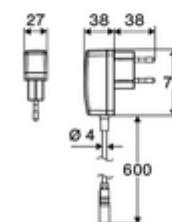

### Obsah balení

- jednotvorová armatura se senzorem Time-of-Flight
  - Celokovové tělo chráněné proti vandalismu
  - Páčka ovládaní teploty s omezením horké vody
  - Zapuštěný perlátor (chráněný proti krádeži)
  - přípojovací kabel 220 mm, s konektorem 3pólovým, třída ochrany IP 65
  - axiální magnetický ventil 6 V s předfiltrem
  - Sensorová elektronika Time-of-Flight (ToF) s automatickým nastavením dosahu senzoru.
- Zástrčkový síťový zdroj 9 V DC, 100-240 V AC, 50-60 Hz
- 2 flexibilní přípojné hadice Clean-Fix S G 3/8 vnitřní závit x 410 mm, s integrovanou zpětnou klapkou (RV, EN 1717: EB) a předfiltrem
- Upevňovací materiál pro montáž umyvadla