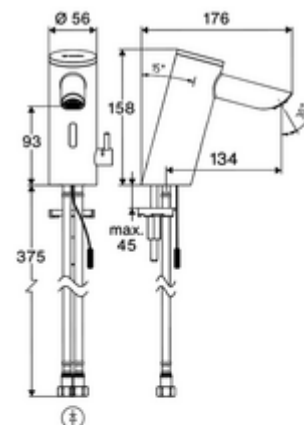

Číslo položky: 00 291 06 99

Elektronická umyvadlová armatura PURIS E² HD-M - vysokotlaká smíchaná voda

Bezdotyková sensorová armatura s inovativní technologií ToF. Nesnímá reflexní materiály jako např. zrcadla, bezpečnostní vesty apod. S integrovaným převodníkem Bluetooth®. Nastavení parametrů, vyhodnocení a dokumentace přes aplikaci SCHELL. Vhodné pro propojení s SCHELL systémem vodního hospodaření SWS. Síťový provoz (zástrčková síťová jednotka). S prodlouženým výtokem 134 mm.

Obsah balení

- jednotvorová armatura se senzorem Time-of-Flight
 - Celokovové tělo chráněné proti vandalismu
 - Páčka ovládaní teploty s omezením horké vody
 - Zapuštěný perlátor (chráněný proti krádeži)
 - přípojovací kabel 220 mm, s konektorem 3pólovým, třída ochrany IP 65
 - axiální magnetický ventil 6 V s předfiltrem
 - Sensorová elektronika Time-of-Flight (ToF) s automatickým nastavením dosahu senzoru.
- Zástrčkový síťový zdroj 9 V DC, 100-240 V AC, 50-60 Hz
- 2 flexibilní přípojné hadice Clean-Fix S G 3/8 vnitřní závit x 410 mm, s integrovanou zpětnou klapkou (RV, EN 1717: EB) a předfiltrem
- Upevňovací materiál pro montáž umyvadla

údaje o dodání

- hmotnost: 1,66 kg/kus
- jednotka balení: 1

doporučené příslušenství

- | | |
|--|----------------------------|
| rohový ventil s regulační funkcí COMFORT s s filtrem | obj. č.: 09 414 06 99 |
| umyvadlový výtokový ventil OPEN | obj. č.: 05 430 06 99 |
| | obj. č.: 02 002 06 99 nebo |