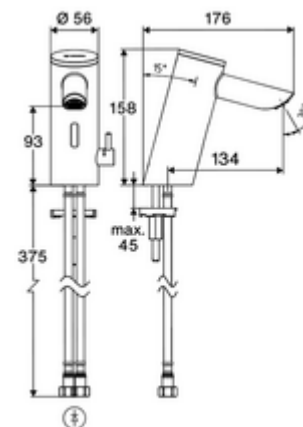

### Obsah balení

- jednotvorová armatura se senzorem Time-of-Flight
  - Celokovové tělo chráněné proti vandalismu
  - Páčka ovládaní teploty s omezením horké vody
  - Zapuštěný perlátor (chráněný proti krádeži)
  - přípojovací kabel 220 mm, s konektorem 3pólovým, třída ochrany IP 65
  - axiální magnetický ventil 6 V s předfiltrem
  - Sensorová elektronika Time-of-Flight (ToF) s automatickým nastavením dosahu senzoru.
- Příhradka na baterii 6 V (integrovaná)
- 4x AAA alkalické baterie 1,5 V
- 2 flexibilní přípojné hadice Clean-Fix S G 3/8 vnitřní závit x 410 mm, s integrovanou zpětnou klapkou (RV, EN 1717: EB) a předfiltrem
- Upevňovací materiál pro montáž umyvadla