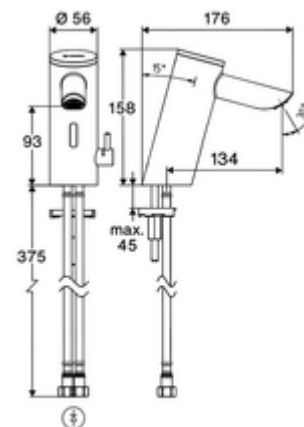

### Obsah balení

- jednotvorová armatura se senzorem Time-of-Flight
  - Celokovové tělo chráněné proti vandalismu
  - Páčka ovládaní teploty s omezením horké vody
  - Zapuštěný perlátor (chráněný proti krádeži)
  - přípojovací kabel 220 mm, s konektorem 3pólovým, třída ochrany IP 65
  - axiální magnetický ventil 6 V s předfiltrem
  - Sensorová elektronika Time-of-Flight (ToF) s automatickým nastavením dosahu senzoru.
- Příhradka na baterii 6 V (integrovaná)
- 4x AAA alkalické baterie 1,5 V
- 2 flexibilní přípojné hadice Clean-Fix S G 3/8 vnitřní závit x 410 mm, s integrovanou zpětnou klapkou (RV, EN 1717: EB) a předfiltrem
- Upevňovací materiál pro montáž umyvadla