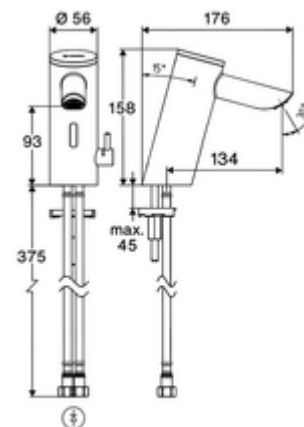

Číslo položky: 00 290 06 99

Elektronická umyvadlová armatura PURIS E² HD-M - vysokotlaká smíchaná voda

Bezdotyková sensorová armatura s inovativní technologií ToF. Nesnímá reflexní materiály jako např. zrcadla, bezpečnostní vesty apod. S integrovaným převodníkem Bluetooth®. Nastavení parametrů, vyhodnocení a dokumentace přes aplikaci SCHELL. Vhodné pro propojení s SCHELL systémem vodního hospodaření SWS. Bateriový provoz. S prodlouženým výtokem 134 mm.

Obsah balení

- jednotvorová armatura se senzorem Time-of-Flight
 - Celokovové tělo chráněné proti vandalismu
 - Páčka ovládaní teploty s omezením horké vody
 - Zapuštěný perlátor (chráněný proti krádeži)
 - přípojovací kabel 220 mm, s konektorem 3pólovým, třída ochrany IP 65
 - axiální magnetický ventil 6 V s předfiltrem
 - Sensorová elektronika Time-of-Flight (ToF) s automatickým nastavením dosahu senzoru.
- Příhradka na baterii 6 V (integrovaná)
- 4x AAA alkalické baterie 1,5 V
- 2 flexibilní přípojné hadice Clean-Fix S G 3/8 vnitřní závit x 410 mm, s integrovanou zpětnou klapkou (RV, EN 1717: EB) a předfiltrem
- Upevňovací materiál pro montáž umyvadla

umyvadlový výtokový ventil OPEN
umyvadlový výtokový ventil PUSH OPEN

obj. č.: 02 002 06 99 nebo
obj. č.: 02 000 06 99 nebo

Pro síťově provozované armatury

prodlužovací kabel 1,5 m
prodlužovací kabel 3 m

obj. č.: 51 010 00 99 nebo
obj. č.: 51 023 00 99 nebo