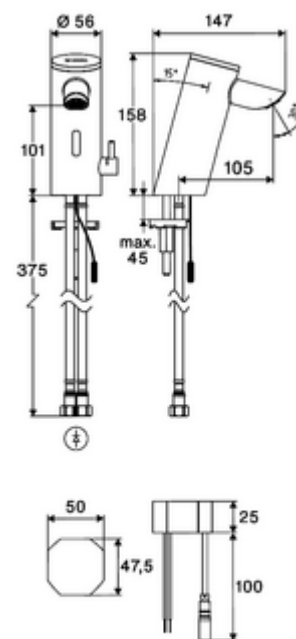

Obsah balení

- jednotvorová armatura se senzorem Time-of-Flight
 - Celokovové tělo chráněné proti vandalismu
 - Páčka ovládaní teploty s omezením horké vody
 - Zapuštěný perlátor (chráněný proti krádeži)
 - přípojovací kabel 220 mm, s konektorem 3pólovým, třída ochrany IP 65
 - axiální magnetický ventil 6 V s předfiltrem
 - Sensorová elektronika Time-of-Flight (ToF) s automatickým nastavením dosahu senzoru.
- Podomítkový síťový zdroj 9 V DC, 100-240 V AC, 50-60 Hz
- 2 flexibilní přípojné hadice Clean-Fix S G 3/8 vnitřní závit x 410 mm, s integrovanou zpětnou klapkou (RV, EN 1717: EB) a předfiltrem
- Upevňovací materiál pro montáž umyvadla

údaje o dodání

- hmotnost: 1,62 kg/kus
- jednotka balení: 1

doporučené příslušenství

- | | |
|------------------------------------------------------|----------------------------|
| rohový ventil s termostatem | obj. č.: 09 414 06 99 |
| rohový ventil s regulační funkcí COMFORT s s filtrem | obj. č.: 05 430 06 99 |
| umyvadlový výtokový ventil OPEN | obj. č.: 02 002 06 99 nebo |

umyvadlový výtokový ventil PUSH OPEN

obj. č.: 02 000 06 99 nebo

Pro síťově provozované armatury

prodlužovací kabel 1,5 m

obj. č.: 51 010 00 99 nebo

prodlužovací kabel 3 m

obj. č.: 51 023 00 99 nebo

oznámení