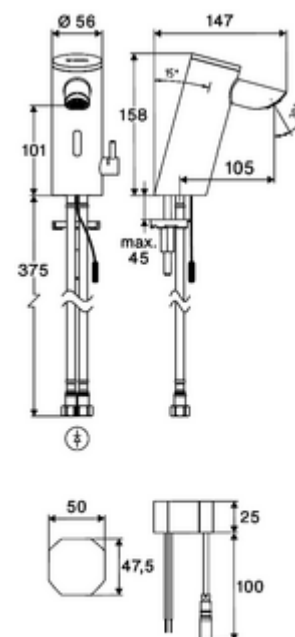

Obsah balení

- jednotvorová armatura se senzorem Time-of-Flight
 - Celokovové tělo chráněné proti vandalismu
 - Páčka ovládaní teploty s omezením horké vody
 - Zapuštěný perlátor (chráněný proti krádeži)
 - připojovací kabel 220 mm, s konektorem 3pólovým, třída ochrany IP 65
 - axiální magnetický ventil 6 V s předfiltrem
 - Sensorová elektronika Time-of-Flight (ToF) s automatickým nastavením dosahu senzoru.
- Podomítkový síťový zdroj 9 V DC, 100-240 V AC, 50-60 Hz
- 2 flexibilní přípojné hadice Clean-Fix S G 3/8 vnitřní závit x 410 mm, s integrovanou zpětnou klapkou (RV, EN 1717: EB) a předfiltrem
- Upevňovací materiál pro montáž umyvadla

údaje o dodání

- hmotnost: 1,62 kg/kus
- jednotka balení: 1

doporučené příslušenství

rohový ventil s regulační funkcí COMFORT s s filtrem
umyvadlový výtokový ventil OPEN

obj. č.: 09 414 06 99

obj. č.: 05 430 06 99