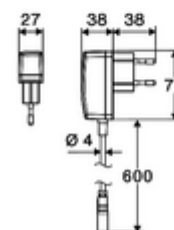

Technické údaje

- Možnost nastavení pomocí aplikace SCHELL
  - Rychlé nastavení parametrů přes přednastavené provozní módy (šetření proudu / šetření vodou / komfort)
  - Individuální nastavení v módu pro profesionály (dosah senzoru, interval měření senzoru, rozpoznání osob, max. doba toku, čas doběhu)
  - Dlouhý proplach pro termickou dezinfekci, spuštění přes aplikaci (3 - 10 min.)
  - Stop při čištění, spuštění přes aplikaci nebo reflex přiblížení ruky (vyp. / 60 - 360 s.)
- S_Durchfluss: max. 5 l/min závislé na tlaku
- průtok: 1,0 - 5,0 bar
- Max. klidový tlak: 8 bar
- Max. provozní teplota: 70 °C (80 °C pro termickou dezinfekci)
- Přípojka: 2x G 3/8 vnitřní závit
- materiál: Tělo mosaz
- povrch: chrom
- Certifikáty: PA-IX 10332/IO, DVGW požadované
- třída hluku: I
- třída průtoku: O

údaje o dodání

- hmotnost: 1,60 kg/kus
- jednotka balení: 1

doporučené příslušenství

rohový ventil s termostatem	obj. č.: 09 414 06 99
rohový ventil s regulační funkcí COMFORT s s filtrem	obj. č.: 05 430 06 99
umyvadlový výtokový ventil OPEN	obj. č.: 02 002 06 99 nebo