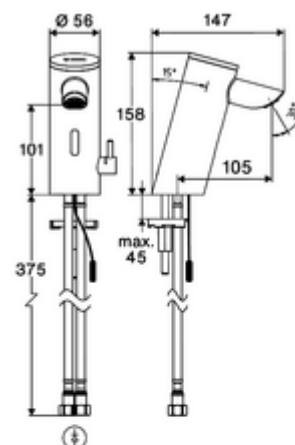

Technické údaje

- Možnost nastavení pomocí aplikace SCHELL
  - Rychlé nastavení parametrů přes přednastavené provozní módy (šetření proudu / šetření vodou / komfort)
  - Individuální nastavení v módu pro profesionály (dosah senzoru, interval měření senzoru, rozpoznání osob, max. doba toku, čas doběhu)
  - Dlouhý proplach pro termickou dezinfekci, spuštění přes aplikaci (3 - 10 min.)
  - Stop při čištění, spuštění přes aplikaci nebo reflex přiblížení ruky (vyp. / 60 - 360 s.)
- S_Durchfluss: max. 5 l/min závislé na tlaku
- průtok: 1,0 - 5,0 bar
- Max. klidový tlak: 8 bar
- Max. provozní teplota: 70 °C (80 °C pro termickou dezinfekci)
- Přípojka: 2x G 3/8 vnitřní závit
- materiál: Tělo mosaz
- povrch: chrom
- Certifikáty: PA-IX 10332/IO, DVGW požadované
- třída hluku: I
- třída průtoku: O

údaje o dodání

- hmotnost: 1,60 kg/kus
- jednotka balení: 1

doporučené příslušenství

rohový ventil s termostatem	obj. č.: 09 414 06 99
rohový ventil s regulační funkcí COMFORT s s filtrem	obj. č.: 05 430 06 99
umyvadlový výtokový ventil OPEN	obj. č.: 02 002 06 99 nebo