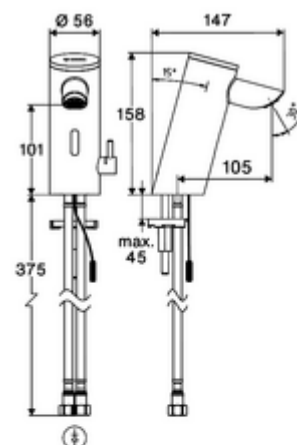

Obsah balení

- jednotvorová armatura se senzorem Time-of-Flight
 - Celokovové tělo chráněné proti vandalismu
 - Páčka ovládaní teploty s omezením horké vody
 - Zapuštěný perlátor (chráněný proti krádeži)
 - přípojovací kabel 220 mm, s konektorem 3pólovým, třída ochrany IP 65
 - axiální magnetický ventil 6 V s předfiltrem
 - Sensorová elektronika Time-of-Flight (ToF) s automatickým nastavením dosahu senzoru.
- Zástrčkový síťový zdroj 9 V DC, 100-240 V AC, 50-60 Hz
- 2 flexibilní přípojné hadice Clean-Fix S G 3/8 vnitřní závit x 410 mm, s integrovanou zpětnou klapkou (RV, EN 1717: EB) a předfiltrem
- Upevňovací materiál pro montáž umyvadla

údaje o dodání

- hmotnost: 1,60 kg/kus
- jednotka balení: 1

doporučené příslušenství

- | | |
|--|----------------------------|
| rohový ventil s termostatem | obj. č.: 09 414 06 99 |
| rohový ventil s regulační funkcí COMFORT s s filtrem | obj. č.: 05 430 06 99 |
| umyvadlový výtokový ventil OPEN | obj. č.: 02 002 06 99 nebo |

umyvadlový výtokový ventil PUSH OPEN

obj. č.: 02 000 06 99 nebo

Pro síťově provozované armatury

prodlužovací kabel 1,5 m

obj. č.: 51 010 00 99 nebo

prodlužovací kabel 3 m

obj. č.: 51 023 00 99 nebo

oznámení