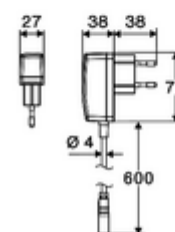

### Obsah balení

- jednotvorová armatura se senzorem Time-of-Flight
  - Celokovové tělo chráněné proti vandalismu
  - Páčka ovládaní teploty s omezením horké vody
  - Zapuštěný perlátor (chráněný proti krádeži)
  - přípojovací kabel 220 mm, s konektorem 3pólovým, třída ochrany IP 65
  - axiální magnetický ventil 6 V s předfiltrem
  - Sensorová elektronika Time-of-Flight (ToF) s automatickým nastavením dosahu senzoru.
- Zástrčkový síťový zdroj 9 V DC, 100-240 V AC, 50-60 Hz
- 2 flexibilní přípojné hadice Clean-Fix S G 3/8 vnitřní závit x 410 mm, s integrovanou zpětnou klapkou (RV, EN 1717: EB) a předfiltrem
- Upevňovací materiál pro montáž umyvadla