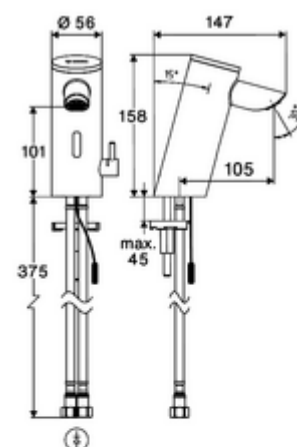

### Obsah balení

- jednotvorová armatura se senzorem Time-of-Flight
  - Celokovové tělo chráněné proti vandalismu
  - Páčka ovládaní teploty s omezením horké vody
  - Zapuštěný perlátor (chráněný proti krádeži)
  - přípojovací kabel 220 mm, s konektorem 3pólovým, třída ochrany IP 65
  - axiální magnetický ventil 6 V s předfiltrem
  - Sensorová elektronika Time-of-Flight (ToF) s automatickým nastavením dosahu senzoru.
- Zástrčkový síťový zdroj 9 V DC, 100-240 V AC, 50-60 Hz
- 2 flexibilní přípojné hadice Clean-Fix S G 3/8 vnitřní závit x 410 mm, s integrovanou zpětnou klapkou (RV, EN 1717: EB) a předfiltrem
- Upevňovací materiál pro montáž umyvadla