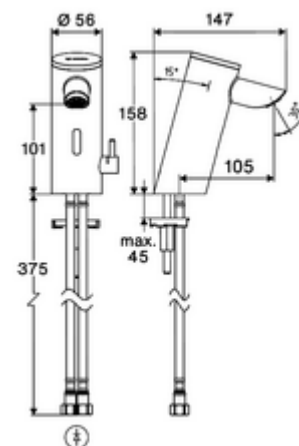

Obsah balení

- jednotvorová armatura se senzorem Time-of-Flight
 - Celokovové tělo chráněné proti vandalismu
 - Páčka ovládaní teploty s omezením horké vody
 - Zapuštěný perlátor (chráněný proti krádeži)
 - přípojovací kabel 220 mm, s konektorem 3pólovým, třída ochrany IP 65
 - axiální magnetický ventil 6 V s předfiltrem
 - Sensorová elektronika Time-of-Flight (ToF) s automatickým nastavením dosahu senzoru.
- Příhradka na baterii 6 V (integrovaná)
- 4x AAA alkalické baterie 1,5 V
- 2 flexibilní přípojné hadice Clean-Fix S G 3/8 vnitřní závit x 410 mm, s integrovanou zpětnou klapkou (RV, EN 1717: EB) a předfiltrem
- Upevňovací materiál pro montáž umyvadla

umyvadlový výtokový ventil OPEN
umyvadlový výtokový ventil PUSH OPEN

obj. č.: 02 002 06 99 nebo
obj. č.: 02 000 06 99 nebo

Pro síťově provozované armatury

prodlužovací kabel 1,5 m
prodlužovací kabel 3 m

obj. č.: 51 010 00 99 nebo
obj. č.: 51 023 00 99 nebo