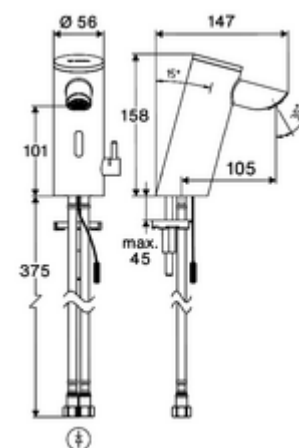

### Obsah balení

- jednotvorová armatura se senzorem Time-of-Flight
  - Celokovové tělo chráněné proti vandalismu
  - Páčka ovládaní teploty s omezením horké vody
  - Zapuštěný perlátor (chráněný proti krádeži)
  - přípojovací kabel 220 mm, s konektorem 3pólovým, třída ochrany IP 65
  - axiální magnetický ventil 6 V s předfiltrem
  - Sensorová elektronika Time-of-Flight (ToF) s automatickým nastavením dosahu senzoru.
- 2 flexibilní přípojné hadice Clean-Fix S G 3/8 vnitřní závit x 410 mm, s integrovanou zpětnou klapkou (RV, EN 1717: EB) a předfiltrem
- Upevňovací materiál pro montáž umyvadla