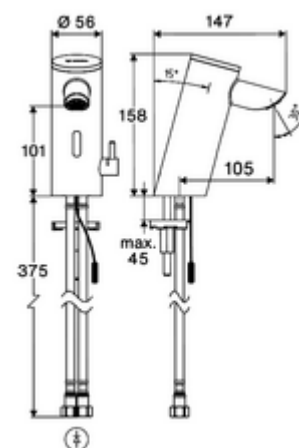

### Obsah balení

- jednotvorová armatura se senzorem Time-of-Flight
  - Celokovové tělo chráněné proti vandalismu
  - Páčka ovládaní teploty s omezením horké vody
  - Zapuštěný perlátor (chráněný proti krádeži)
  - připojovací kabel 220 mm, s konektorem 3pólovým, třída ochrany IP 65
  - axiální magnetický ventil 6 V s předfiltrem
  - Sensorová elektronika Time-of-Flight (ToF) s automatickým nastavením dosahu senzoru.
- 2 flexibilní přípojné hadice Clean-Fix S G 3/8 vnitřní závit x 410 mm, s integrovanou zpětnou klapkou (RV, EN 1717: EB) a předfiltrem
- Upevňovací materiál pro montáž umyvadla