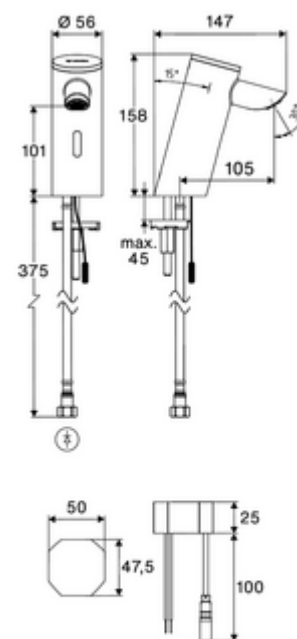

- jednootvorová armatura se senzorem Time-of-Flight
  - Celokovové tělo chráněné proti vandalismu
  - Zapuštěný perlátor (chráněný proti krádeži)
  - připojovací kabel 220 mm, s konektorem 3pólovým, třída ochrany IP 65
  - axiální magnetický ventil 6 V s předfiltrem
  - Sensorová elektronika Time-of-Flight (ToF) s automatickým nastavením dosahu senzoru.
- Podomítkový síťový zdroj 9 V DC, 100-240 V AC, 50-60 Hz
- Flexibilní připojovací hadice Clean-Fix S G 3/8 vnitřní závit x 410 mm, s integrovanou zpětnou klapkou (RV, EN 1717: EB) a předfiltrem
- Upevňovací materiál pro montáž umyvadla

Technické údaje

- Možnost nastavení pomocí aplikace SCHELL
  - Rychlé nastavení parametrů přes přednastavené provozní módy (šetření proudu / šetření vodou / komfort)
  - Individuální nastavení v módu pro profesionály (dosah senzoru, interval měření senzoru, rozpoznání osob, max. doba toku, čas doběhu)
  - Dlouhý proplach pro termickou dezinfekci, spuštění přes aplikaci (3 - 10 min.)
  - Stop při čištění, spuštění přes aplikaci nebo reflex přiblížení ruky (vyp. / 60 - 360 s.)
- Průtok: max. 5 l/min závislé na tlaku
- průtok: 1,0 - 5,0 bar
- Max. klidový tlak: 8 bar
- Max. provozní teplota: 70 °C (80 °C pro termickou dezinfekci)
- Přípojka: G 3/8 vnitřní závit
- materiál: Tělo mosaz
- povrch: chrom
- Certifikáty: PA-IX 10332/IO, DVGW požadované
- třída hluku: I
- třída průtoku: O

údaje o dodání

- hmotnost: 1,52 kg/kus
- jednotka balení: 1

doporučené příslušenství

rohový ventil s regulační funkcí COMFORT s s filtrem
umyvadlový výtokový ventil OPEN

obj. č.: 05 430 06 99

obj. č.: 02 002 06 99 nebo