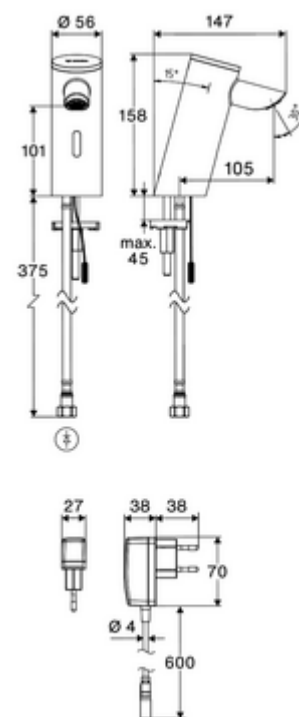

Obsah balení

- jednootvorová armatura se senzorem Time-of-Flight
 - Celokovové tělo chráněné proti vandalismu
 - Zapuštěný perlátor (chráněný proti krádeži)
 - připojovací kabel 220 mm, s konektorem 3pólovým, třída ochrany IP 65
 - axiální magnetický ventil 6 V s předfiltrem
 - Sensorová elektronika Time-of-Flight (ToF) s automatickým nastavením dosahu senzoru.
- Zástrčkový síťový zdroj 9 V DC, 100-240 V AC, 50-60 Hz
- Flexibilní připojovací hadice Clean-Fix S G 3/8 vnitřní závit x 410 mm, s integrovanou zpětnou klapkou (RV, EN 1717: EB) a předfiltrem
- Upevňovací materiál pro montáž umyvadla

Technické údaje

- Možnost nastavení pomocí aplikace SCHELL
 - Rychlé nastavení parametrů přes přednastavené provozní módy (šetření proudu / šetření vodou / komfort)
 - Individuální nastavení v módu pro profesionály (dosah senzoru, interval měření senzoru, rozpoznání osob, max. doba toku, čas doběhu)
 - Dlouhý proplach pro termickou dezinfekci, spuštění přes aplikaci (3 - 10 min.)
 - Stop při čištění, spuštění přes aplikaci nebo reflex přiblížení ruky (vyp. / 60 - 360 s.)
- S_Durchfluss: max. 5 l/min závislé na tlaku
- průtok: 1,0 - 5,0 bar
- Max. klidový tlak: 8 bar
- Max. provozní teplota: 70 °C (80 °C pro termickou dezinfekci)
- Přípojka: G 3/8 vnitřní závit
- materiál: Tělo mosaz
- povrch: chrom
- Certifikáty: PA-IX 10332/IO, DVGW požadované
- třída hluku: I
- třída průtoku: O

údaje o dodání

- hmotnost: 1,52 kg/kus
- jednotka balení: 1

doporučené příslušenství

rohový ventil s regulační funkcí COMFORT s s filtrem
umyvadlový výtokový ventil OPEN

obj. č.: 05 430 06 99

obj. č.: 02 002 06 99 nebo

umyvadlový výtokový ventil PUSH OPEN

obj. č.: 02 000 06 99 nebo

Pro síťově provozované armatury

prodlužovací kabel 1,5 m

obj. č.: 51 010 00 99 nebo

prodlužovací kabel 3 m

obj. č.: 51 023 00 99 nebo

oznámení