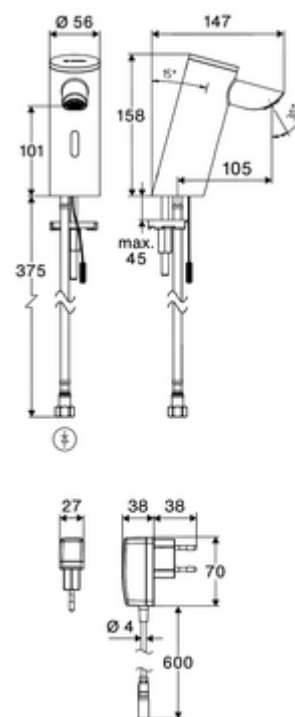

Obsah balení

- jednootvorová armatura se senzorem Time-of-Flight
 - Celokovové tělo chráněné proti vandalismu
 - Zapuštěný perlátor (chráněný proti krádeži)
 - připojovací kabel 220 mm, s konektorem 3pólovým, třída ochrany IP 65
 - axiální magnetický ventil 6 V s předfiltrem
 - Sensorová elektronika Time-of-Flight (ToF) s automatickým nastavením dosahu senzoru.
- Zástrčkový síťový zdroj 9 V DC, 100-240 V AC, 50-60 Hz
- Flexibilní připojovací hadice Clean-Fix S G 3/8 vnitřní závit x 410 mm, s integrovanou zpětnou klapkou (RV, EN 1717: EB) a předfiltrem
- Upevňovací materiál pro montáž umyvadla

Technické údaje

- Možnost nastavení pomocí aplikace SCHELL
 - Rychlé nastavení parametrů přes přednastavené provozní módy (šetření proudu / šetření vodou / komfort)
 - Individuální nastavení v módu pro profesionály (dosah senzoru, interval měření senzoru, rozpoznání osob, max. doba toku, čas doběhu)
 - Dlouhý proplach pro termickou dezinfekci, spuštění přes aplikaci (3 - 10 min.)
 - Stop při čištění, spuštění přes aplikaci nebo reflex přiblížení ruky (vyp. / 60 - 360 s.)
- S_Durchfluss: max. 5 l/min závislé na tlaku
- průtok: 1,0 - 5,0 bar
- Max. klidový tlak: 8 bar
- Max. provozní teplota: 70 °C (80 °C pro termickou dezinfekci)
- Přípojka: G 3/8 vnitřní závit
- materiál: Tělo mosaz
- povrch: chrom
- Certifikáty: PA-IX 10332/IO, DVGW požadované
- třída hluku: I
- třída průtoku: O

údaje o dodání

- hmotnost: 1,52 kg/kus
- jednotka balení: 1

doporučené příslušenství

rohový ventil s regulační funkcí COMFORT s s filtrem
umyvadlový výtokový ventil OPEN

obj. č.: 05 430 06 99

obj. č.: 02 002 06 99 nebo

umyvadlový výtokový ventil PUSH OPEN

obj. č.: 02 000 06 99 nebo

Pro síťově provozované armatury

prodlužovací kabel 1,5 m

obj. č.: 51 010 00 99 nebo

prodlužovací kabel 3 m

obj. č.: 51 023 00 99 nebo

oznámení