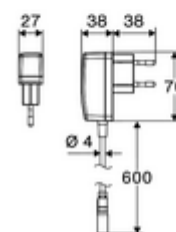

- jednootvorová armatura se senzorem Time-of-Flight
  - Celokovové tělo chráněné proti vandalismu
  - Zapuštěný perlátor (chráněný proti krádeži)
  - připojovací kabel 220 mm, s konektorem 3pólovým, třída ochrany IP 65
  - axiální magnetický ventil 6 V s předfiltrem
  - Sensorová elektronika Time-of-Flight (ToF) s automatickým nastavením dosahu senzoru.
- Zástrčkový síťový zdroj 9 V DC, 100-240 V AC, 50-60 Hz
- Flexibilní připojovací hadice Clean-Fix S G 3/8 vnitřní závit x 410 mm, s integrovanou zpětnou klapkou (RV, EN 1717: EB) a předfiltrem
- Upevňovací materiál pro montáž umyvadla

Technické údaje

- Možnost nastavení pomocí aplikace SCHELL
  - Rychlé nastavení parametrů přes přednastavené provozní módy (šetření proudu / šetření vodou / komfort)
  - Individuální nastavení v módu pro profesionály (dosah senzoru, interval měření senzoru, rozpoznání osob, max. doba toku, čas doběhu)
  - Dlouhý proplach pro termickou dezinfekci, spuštění přes aplikaci (3 - 10 min.)
  - Stop při čištění, spuštění přes aplikaci nebo reflex přiblížení ruky (vyp. / 60 - 360 s.)
- Průtok: max. 5 l/min závislé na tlaku
- průtok: 1,0 - 5,0 bar
- Max. klidový tlak: 8 bar
- Max. provozní teplota: 70 °C (80 °C pro termickou dezinfekci)
- Přípojka: G 3/8 vnitřní závit
- materiál: Tělo mosaz
- povrch: chrom
- Certifikáty: PA-IX 10332/IO, DVGW požadované
- třída hluku: I
- třída průtoku: O

údaje o dodání

- hmotnost: 1,52 kg/kus
- jednotka balení: 1

doporučené příslušenství

rohový ventil s regulační funkcí COMFORT s s filtrem
umyvadlový výtokový ventil OPEN

obj. č.: 05 430 06 99

obj. č.: 02 002 06 99 nebo