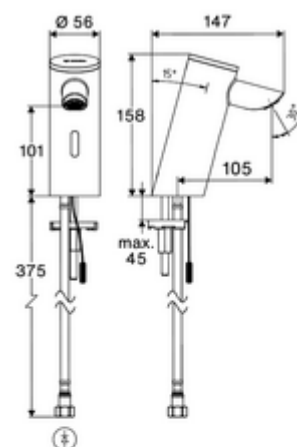

- jednootvorová armatura se senzorem Time-of-Flight
  - Celokovové tělo chráněné proti vandalismu
  - Zapuštěný perlátor (chráněný proti krádeži)
  - připojovací kabel 220 mm, s konektorem 3pólovým, třída ochrany IP 65
  - axiální magnetický ventil 6 V s předfiltrem
  - Sensorová elektronika Time-of-Flight (ToF) s automatickým nastavením dosahu senzoru.
- Zástrčkový síťový zdroj 9 V DC, 100-240 V AC, 50-60 Hz
- Flexibilní připojovací hadice Clean-Fix S G 3/8 vnitřní závit x 410 mm, s integrovanou zpětnou klapkou (RV, EN 1717: EB) a předfiltrem
- Upevňovací materiál pro montáž umyvadla

Technické údaje

- Možnost nastavení pomocí aplikace SCHELL
  - Rychlé nastavení parametrů přes přednastavené provozní módy (šetření proudu / šetření vodou / komfort)
  - Individuální nastavení v módu pro profesionály (dosah senzoru, interval měření senzoru, rozpoznání osob, max. doba toku, čas doběhu)
  - Dlouhý proplach pro termickou dezinfekci, spuštění přes aplikaci (3 - 10 min.)
  - Stop při čištění, spuštění přes aplikaci nebo reflex přiblížení ruky (vyp. / 60 - 360 s.)
- Průtok: max. 5 l/min závislé na tlaku
- průtok: 1,0 - 5,0 bar
- Max. klidový tlak: 8 bar
- Max. provozní teplota: 70 °C (80 °C pro termickou dezinfekci)
- Přípojka: G 3/8 vnitřní závit
- materiál: Tělo mosaz
- povrch: chrom
- Certifikáty: PA-IX 10332/IO, DVGW požadované
- třída hluku: I
- třída průtoku: O

údaje o dodání

- hmotnost: 1,52 kg/kus
- jednotka balení: 1

doporučené příslušenství

rohový ventil s regulační funkcí COMFORT s s filtrem
umyvadlový výtokový ventil OPEN

obj. č.: 05 430 06 99

obj. č.: 02 002 06 99 nebo