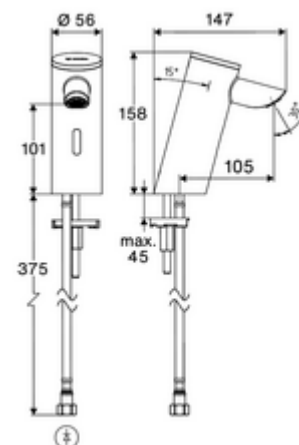

Obsah balení

- jednootvorová armatura se senzorem Time-of-Flight
 - Celokovové tělo chráněné proti vandalismu
 - Zapuštěný perlátor (chráněný proti krádeži)
 - připojovací kabel 220 mm, s konektorem 3pólovým, třída ochrany IP 65
 - axiální magnetický ventil 6 V s předfiltrem
 - Sensorová elektronika Time-of-Flight (ToF) s automatickým nastavením dosahu senzoru.
- Příhrádka na baterii 6 V (integrovaná)
- 4x AAA alkalické baterie 1,5 V
- Flexibilní připojovací hadice Clean-Fix S G 3/8 vnitřní závit x 410 mm, s integrovanou zpětnou klapkou (RV, EN 1717: EB) a předfiltrem
- Upevňovací materiál pro montáž umyvadla

Technické údaje

- Možnost nastavení pomocí aplikace SCHELL
 - Rychlé nastavení parametrů přes přednastavené provozní módy (šetření proudu / šetření vodou / komfort)
 - Individuální nastavení v módu pro profesionály (dosah senzoru, interval měření senzoru, rozpoznání osob, max. doba toku, čas doběhu)
 - Dlouhý proplach pro termickou dezinfekci, spuštění přes aplikaci (3 - 10 min.)
 - Stop při čištění, spuštění přes aplikaci nebo reflex přiblížení ruky (vyp. / 60 - 360 s.)
- S_Durchfluss: max. 5 l/min závislé na tlaku
- průtok: 1,0 - 5,0 bar
- Max. klidový tlak: 8 bar
- Max. provozní teplota: 70 °C (80 °C pro termickou dezinfekci)
- Přípojka: G 3/8 vnitřní závit
- materiál: Tělo mosaz
- povrch: chrom
- Certifikáty: PA-IX 10332/IO, DVGW požadované
- třída hluku: I
- třída průtoku: O

údaje o dodání

- hmotnost: 1,48 kg/kus
- jednotka balení: 1

doporučené příslušenství

rohový ventil s regulační funkcí COMFORT s s filtrem obj. č.: 05 430 06 99

umyvadlový výtokový ventil OPEN
umyvadlový výtokový ventil PUSH OPEN