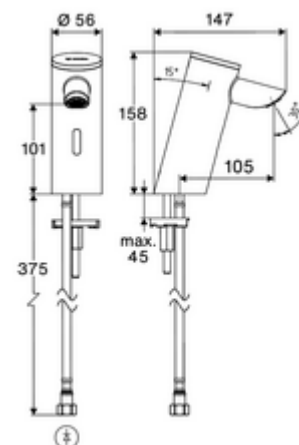

Obsah balení

- jednootvorová armatura se senzorem Time-of-Flight
 - Celokovové tělo chráněné proti vandalismu
 - Zapuštěný perlátor (chráněný proti krádeži)
 - připojovací kabel 220 mm, s konektorem 3pólovým, třída ochrany IP 65
 - axiální magnetický ventil 6 V s předfiltrem
 - Sensorová elektronika Time-of-Flight (ToF) s automatickým nastavením dosahu senzoru.
- Příhrádka na baterii 6 V (integrovaná)
- 4x AAA alkalické baterie 1,5 V
- Flexibilní připojovací hadice Clean-Fix S G 3/8 vnitřní závit x 410 mm, s integrovanou zpětnou klapkou (RV, EN 1717: EB) a předfiltrem
- Upevňovací materiál pro montáž umyvadla

Technické údaje

- Možnost nastavení pomocí aplikace SCHELL
 - Rychlé nastavení parametrů přes přednastavené provozní módy (šetření proudu / šetření vodou / komfort)
 - Individuální nastavení v módu pro profesionály (dosah senzoru, interval měření senzoru, rozpoznání osob, max. doba toku, čas doběhu)
 - Dlouhý proplach pro termickou dezinfekci, spuštění přes aplikaci (3 - 10 min.)
 - Stop při čištění, spuštění přes aplikaci nebo reflex přiblížení ruky (vyp. / 60 - 360 s.)
- Průtok: max. 5 l/min závislé na tlaku
- průtok: 1,0 - 5,0 bar
- Max. klidový tlak: 8 bar
- Max. provozní teplota: 70 °C (80 °C pro termickou dezinfekci)
- Přípojka: G 3/8 vnitřní závit
- materiál: Tělo mosaz
- povrch: chrom
- Certifikáty: PA-IX 10332/IO, DVGW požadované
- třída hluku: I
- třída průtoku: O

údaje o dodání

- hmotnost: 1,48 kg/kus
- jednotka balení: 1

doporučené příslušenství

rohový ventil s regulační funkcí COMFORT s s filtrem obj. č.: 05 430 06 99

umyvadlový výtokový ventil OPEN
umyvadlový výtokový ventil PUSH OPEN