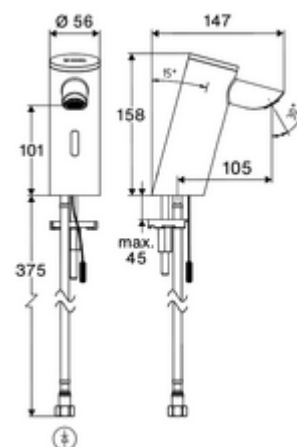

Obsah balení

- jednootvorová armatura se senzorem Time-of-Flight
 - Celokovové tělo chráněné proti vandalismu
 - Zapuštěný perlátor (chráněný proti krádeži)
 - přípojovací kabel 220 mm, s konektorem 3pólovým, třída ochrany IP 65
 - axiální magnetický ventil 6 V s předfiltrem
 - Sensorová elektronika Time-of-Flight (ToF) s automatickým nastavením dosahu senzoru.
- Flexibilní přípojovací hadice Clean-Fix S G 3/8 vnitřní závit x 410 mm, s integrovanou zpětnou klapkou (RV, EN 1717: EB) a předfiltrem
- Upevňovací materiál pro montáž umyvadla