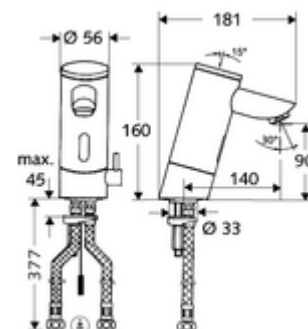

Obsah balení

- infračervený senzor armatury s jedním otvorem
 - Celokovové tělo chráněné proti vandalismu
 - magnetický ventil 6 V s předfiltrem
 - Perlátor
 - připojovací kabel 250 mm, s konektorem 3pólovým, třída ochrany IP 65
 - Regulátor teploty
 - infračervený elektronický senzor, programovatelný
- 2 flexibilní přípojné hadice Clean-Fix S G 3/8 vnitřní závit x 380 mm, s integrovanou zpětnou klapkou (RV, EN 1717: EB) a předfiltrem
- Upevňovací materiál pro montáž umyvadla