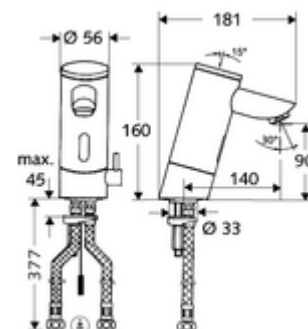

### Obsah balení

- infračervený senzor armatury s jedním otvorem
  - Celokovové tělo chráněné proti vandalismu
  - magnetický ventil 6 V s předfiltrem
  - Perlátor
  - připojovací kabel 250 mm, s konektorem 3pólovým, třída ochrany IP 65
  - Regulátor teploty
  - infračervený elektronický senzor, programovatelný
- 2 flexibilní přípojné hadice Clean-Fix S G 3/8 vnitřní závit x 380 mm, s integrovanou zpětnou klapkou (RV, EN 1717: EB) a předfiltrem
- Upevňovací materiál pro montáž umyvadla

### údaje o dodání

- hmotnost: 2,52 kg/kus
- jednotka balení: 1