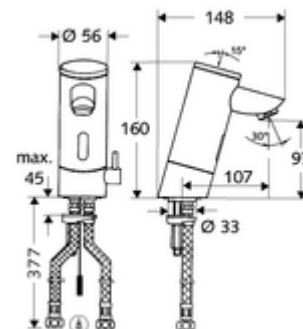

Obsah balení

- infračervený senzor armatury s jedním otvorem
 - Celokovové tělo chráněné proti vandalismu
 - magnetický ventil 6 V s předfiltrem
 - Perlátor
 - připojovací kabel 250 mm, s konektorem 3pólovým, třída ochrany IP 65
 - Regulátor teploty
 - infračervený elektronický senzor, programovatelný
- 2 flexibilní přípojné hadice Clean-Fix S G 3/8 vnitřní závit x 380 mm, s integrovanou zpětnou klapkou (RV, EN 1717: EB) a předfiltrem
- Upevňovací materiál pro montáž umyvadla