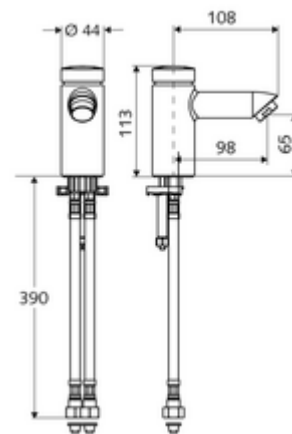

Číslo položky: 02 151 06 99

HD-M - vysokotlaká smíchaná voda

Manuální spuštění s automatickým procesem uzavření. Jednoduché nastavení doby chodu.

Obsah balení

- samouzavírací jednotvorová armatura
 - Perlátor
 - samouzavírací kartuše SC II s omezoavčem horké vody
- 2 flexibilní přípojné hadice Clean-Fix S G 3/8 vnitřní závit x 380 mm, s integrovanou zpětnou klapkou (RV, EN 1717: EB) a předfiltrem
- Upevňovací materiál pro montáž umyvadla

Technické údaje

- doba: 2 - 15 s nastavitelné (7 s nastaveno z výroby)
- Průtok: max. 5 l/min závislé na tlaku
- průtok: 1,0 - 5,0 bar
- Max. klidový tlak: 8 bar
- Max. provozní teplota: 70 °C (80 °C pro termickou dezinfekci)
- Přípojka: 2x G 3/8 vnitřní závit
- materiál: Tělo mosaz s atestem pro pitnou vodu
- povrch: chrom
- Certifikáty: P-IX 19958/IO, DIN-DVGW, Belgaqua, WRAS
- třída hluku: I
- třída průtoku: O