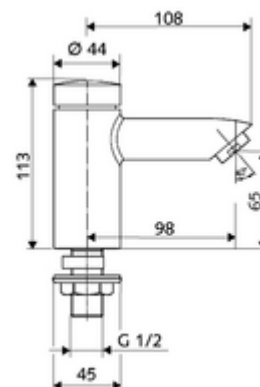

- samouzavírací jednotvorová armatura
 - Perlátor
 - samouzavírací kartuše SC II
- Upevňovací materiál pro montáž umyvadla

Technické údaje

- doba: 2 - 15 s nastavitelné (7 s nastaveno z výroby)
- S_Durchfluss: max. 5 l/min závislé na tlaku
- průtok: 1,0 - 5,0 bar
- Max. klidový tlak: 8 bar
- Max. provozní teplota: 70 °C (80 °C pro termickou dezinfekci)
- Přípojka: DN 15 G 1/2 vnější závit
- materiál: Tělo mosaz odolná proti odstraňování
- povrch: chrom
- Certifikáty: P-IX 19958/IO, dr, Watermark, WELS
- třída hluku: I
- třída průtoku: O

údaje o dodání

- hmotnost: 0,98 kg/kus
- jednotka balení: 1

nutné příslušenství

krycí rozeta PETIT

obj. č.: 76 063 06 99

doporučené příslušenství

Perlátor max. 5,7 l/min nezávislý na tlaku, chráněný proti krádeži