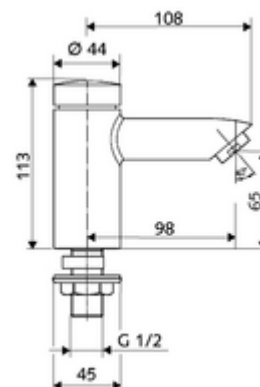

Číslo položky: 02 130 06 99

HD-K - vysokotlaká studená voda/předmíchaná voda

Manuální spouštění s automatickým procesem uzavření. Jednoduché nastavení doby chodu.

Obsah balení

- samouzavírací jednotvorová armatura
  - Perlátor
  - samouzavírací kartuše SC II
- Upevňovací materiál pro montáž umyvadla

Technické údaje

- doba: 2 - 15 s nastavitelné (7 s nastaveno z výroby)
- Průtok: max. 5 l/min závislé na tlaku
- průtok: 1,0 - 5,0 bar
- Max. klidový tlak: 8 bar
- Max. provozní teplota: 70 °C (80 °C pro termickou dezinfekci)
- Přípojka: DN 15 G 1/2 vnější závit
- materiál: Tělo mosaz odolná proti odstraňování
- povrch: chrom
- Certifikáty: P-IX 19958/IO, dr, Watermark, WELS
- třída hluku: I
- třída průtoku: O

údaje o dodání

- hmotnost: 0,98 kg/kus
- jednotka balení: 1

nutné příslušenství

obj. č.: 76 063 06 99

doporučené příslušenství

Perlátor max. 5,7 l/min nezávislý na tlaku, chráněný proti krádeži

obj. č.: 02 121 06 99

rohový ventil s regulační funkcí COMFORT s s filtrem
rohový ventil s regulační funkcí COMFORT s s filtrem
umyvadlový výtokový ventil OPEN
umyvadlový výtokový ventil PUSH OPEN

obj. č.: 10 318 06 99 nebo

obj. č.: 10 319 06 99 nebo

obj. č.: 05 430 06 99 nebo

obj. č.: 05 428 06 99 nebo

obj. č.: 02 002 06 99 nebo

obj. č.: 02 000 06 99 nebo

oznámení

- Nicht geeignet für Durchlauferhitzer und Kleinspeicher.