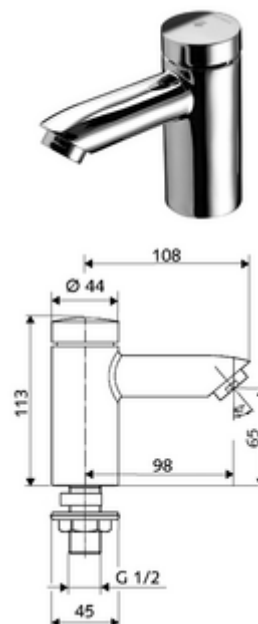

Číslo položky: 02 122 06 99

samouzavírací stojánkový PETIT SC HD-K - vysokotlaká studená voda/předmíchaná voda

Manuální spouštění s automatickým procesem uzavření. Jednoduché nastavení doby chodu.

Obsah balení

- samouzavírací jednotvorová armatura
 - Perlátor
 - samouzavírací kartuše SC II
- Upevňovací materiál pro montáž umyvadla

Technické údaje

- doba: 2 - 15 s nastavitelné (7 s nastaveno z výroby)
- S_Durchfluss: max. 5 l/min závislé na tlaku
- průtok: 1,0 - 5,0 bar
- Max. klidový tlak: 8 bar
- Max. provozní teplota: 70 °C (80 °C pro termickou dezinfekci)
- Přípojka: DN 15 G 1/2 vnější závit
- materiál: Tělo mosaz s atestem pro pitnou vodu
- povrch: chrom
- Certifikáty: P-IX 19958/IO, DIN-DVGW, WRAS
- třída hluku: I
- třída průtoku: O

údaje o dodání

- hmotnost: 1,00 kg/kus
- jednotka balení: 10

nutné příslušenství

krycí rozeta PETIT

obj. č.: 76 063 06 99

doporučené příslušenství

Perlátor max. 5,7 l/min nezávislý na tlaku, chráněný proti krádeži	obj. č.: 02 121 06 99
flexi-hadička Clean-Flex S	obj. č.: 10 318 06 99 nebo
flexi-hadička Clean-Flex S	obj. č.: 10 319 06 99 nebo
rohový ventil s regulační funkcí COMFORT s s filtrem	obj. č.: 05 430 06 99 nebo
rohový ventil s regulační funkcí COMFORT s s filtrem	obj. č.: 05 428 06 99 nebo
umyvadlový výtokový ventil OPEN	obj. č.: 02 002 06 99 nebo
umyvadlový výtokový ventil PUSH OPEN	obj. č.: 02 000 06 99 nebo