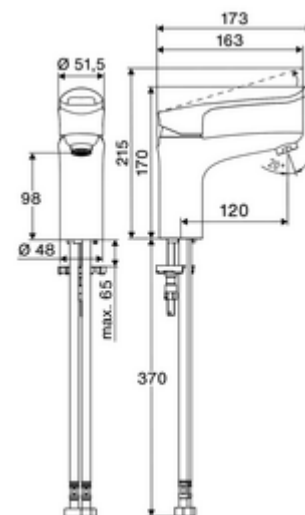

Číslo položky: 02 187 06 99

Umyvadlová armatura MODUS Care EH-T HD-M – na vysoký tlak, směšovací, kartuše ThermoProtect

Kompaktní páková armatura s velkou pákou.

Obsah balení

- páková jednotvorová armatura
 - Celokovové tělo chráněné proti vandalismu
 - Keramická kartuše ThermoProtect s omezovačem při 38°C, ochrana proti opaření při výpadku přívodu studené vody
 - Perlátor s nízkým obsahem aerosolu (laminární proud)
 - Páková směšovací baterie
- 2 flexibilní přípojné hadice Clean-Fix S G 3/8 vnitřní závit x 440 mm, s integrovanou zpětnou klapkou (RV, EN 1717: EB) a předfiltrem
- Upevňovací materiál pro montáž umyvadla

Technické údaje

- Průtok: max. 5 l/min závislé na tlaku
- průtok: 1,0 - 5,0 bar
- Max. klidový tlak: 8 bar
- Max. provozní teplota: 70 °C
- Max. Auslauftemperatur: 38 °C
- Přípojka: 2x G 3/8 vnitřní závit
- materiál: Aktivace zinkový odlitek, Tělo mosaz s atestem pro pitnou vodu
- povrch: chrom

údaje o dodání

- hmotnost: 1,81 kg/kus
- jednotka balení: 1

doporučené příslušenství

Perlátor Set LEED 1,3 l	obj. č.: 28 931 06 99 nebo
Perlátor Set 3,0 l/min nezávislý na tlaku	obj. č.: 28 932 06 99 nebo
Perlátor max. 5,7 l/min nezávislý na tlaku, chráněný proti krádeži	obj. č.: 02 121 06 99 nebo
Sada omezovače tlaku	obj. č.: 28 525 06 99
umyvadlový výtokový ventil OPEN	obj. č.: 02 002 06 99 nebo
umyvadlový výtokový ventil PUSH OPEN	obj. č.: 02 000 06 99 nebo