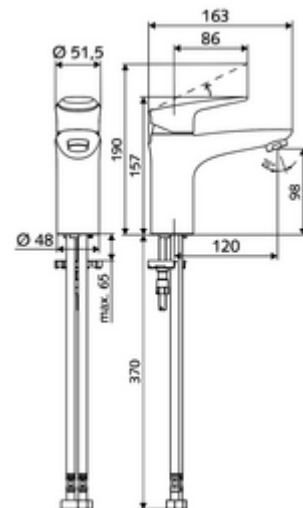

údaje o dodání

- hmotnost: 1,77 kg/kus
- jednotka balení: 1

doporučené příslušenství

Perlátor Set LEED 1,3 l	obj. č.: 28 931 06 99 nebo
Perlátor Set 3,0 l/min nezávislý na tlaku	obj. č.: 28 932 06 99 nebo
Perlátor max. 5,7 l/min nezávislý na tlaku, chráněný proti krádeži	obj. č.: 02 121 06 99 nebo
rohový ventil s termostatem	obj. č.: 09 414 06 99
umyvadlový výtokový ventil OPEN	obj. č.: 02 002 06 99 nebo
umyvadlový výtokový ventil PUSH OPEN	obj. č.: 02 000 06 99 nebo

oznámení

- Umrüstung auf Bügelhebel MODUS Care EH-T 70 004 06 99 möglich, siehe Ersatzteile.