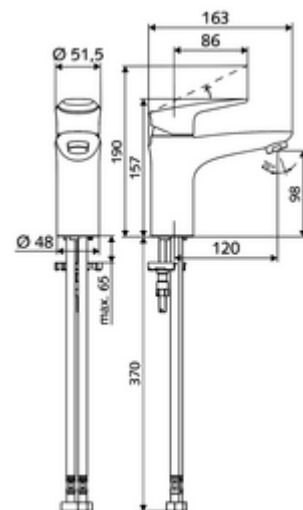

údaje o dodání

- hmotnost: 1,77 kg/kus
- jednotka balení: 1

doporučené příslušenství

Perlátor Set LEED 1,3 l	obj. č.: 28 931 06 99 nebo
Perlátor Set 3,0 l/min nezávislý na tlaku	obj. č.: 28 932 06 99 nebo
Perlátor max. 5,7 l/min nezávislý na tlaku, chráněný proti krádeži	obj. č.: 02 121 06 99 nebo
rohový ventil s termostatem	obj. č.: 09 414 06 99
umyvadlový výtokový ventil OPEN	obj. č.: 02 002 06 99 nebo
umyvadlový výtokový ventil PUSH OPEN	obj. č.: 02 000 06 99 nebo

oznámení

- Umrüstung auf Bügelhebel MODUS Care EH-T 70 004 06 99 möglich, siehe Ersatzteile.