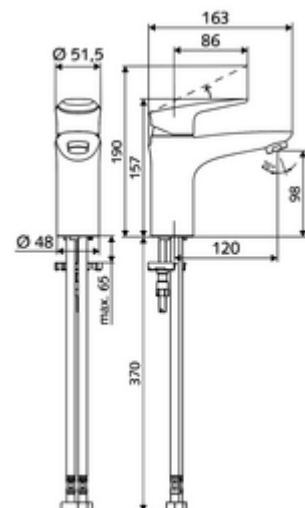

údaje o dodání

- hmotnost: 1,77 kg/kus
- jednotka balení: 1

doporučené příslušenství

Perlátor Set LEED 1,3 l	obj. č.: 28 931 06 99 nebo
Perlátor Set 3,0 l/min nezávislý na tlaku	obj. č.: 28 932 06 99 nebo
Perlátor max. 5,7 l/min nezávislý na tlaku, chráněný proti krádeži	obj. č.: 02 121 06 99 nebo
	obj. č.: 09 414 06 99
umyvadlový výtokový ventil OPEN	obj. č.: 02 002 06 99 nebo
umyvadlový výtokový ventil PUSH OPEN	obj. č.: 02 000 06 99 nebo

oznámení

- Umrüstung auf Bügelhebel MODUS Care EH-T 70 004 06 99 möglich, siehe Ersatzteile.