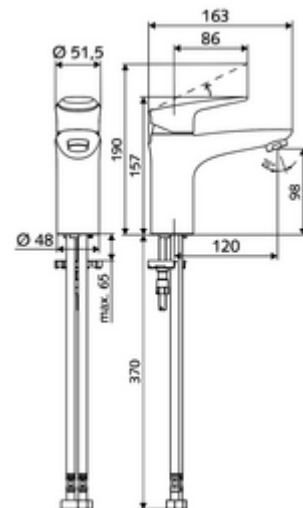

údaje o dodání

- hmotnost: 1,77 kg/kus
- jednotka balení: 1

doporučené příslušenství

Perlátor Set LEED 1,3 l	obj. č.: 28 931 06 99 nebo
Perlátor Set 3,0 l/min nezávislý na tlaku	obj. č.: 28 932 06 99 nebo
Perlátor max. 5,7 l/min nezávislý na tlaku, chráněný proti krádeži	obj. č.: 02 121 06 99 nebo
Sada omezovače tlaku	obj. č.: 28 525 06 99
umyvadlový výtokový ventil OPEN	obj. č.: 02 002 06 99 nebo
umyvadlový výtokový ventil PUSH OPEN	obj. č.: 02 000 06 99 nebo

oznámení

- Umrüstung auf Bügelhebel MODUS Care EH-T 70 004 06 99 möglich, siehe Ersatzteile.