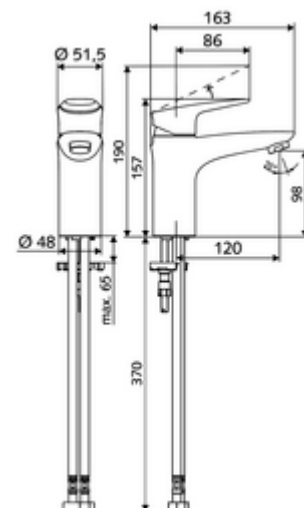

Číslo položky: 02 182 06 99

HD-M – na vysoký tlak, směšovací, kartuše ThermoProtect

Kompaktní páková armatura s designovou pákou.

Obsah balení

- páková jednotvorová armatura
 - Celokovové tělo chráněné proti vandalismu
 - Perlátor
 - Keramická kartuše ThermoProtect s omezovačem při 38°C, ochrana proti opaření při výpadku přívodu studené vody
 - Páková směšovací baterie
- 2 flexibilní přípojné hadice Clean-Fix S G 3/8 vnitřní závit x 440 mm, s integrovanou zpětnou klapkou (RV, EN 1717: EB) a předfiltrem
- Upevňovací materiál pro montáž umyvadla

Technické údaje

- Průtok: max. 5 l/min závislé na tlaku
- průtok: 1,0 - 5,0 bar
- Max. klidový tlak: 8 bar
- Max. provozní teplota: 70 °C
- Max. Auslauftemperatur: 38 °C
- Přípojka: 2x G 3/8 vnitřní závit
- materiál: Aktivace zinkový odlitek, Tělo mosaz s atestem pro pitnou vodu
- povrch: chrom
- Certifikáty: P-IX 29002/IO, DIN-DVGW, Belgaqua
- třída hluku: I
- třída průtoku: O

údaje o dodání

- hmotnost: 1,77 kg/kus
- jednotka balení: 1

doporučené příslušenství

| | |
|--|----------------------------|
| Perlátor Set LEED 1,3 l | obj. č.: 28 931 06 99 nebo |
| Perlátor Set 3,0 l/min nezávislý na tlaku | obj. č.: 28 932 06 99 nebo |
| Perlátor max. 5,7 l/min nezávislý na tlaku, chráněný proti krádeži | obj. č.: 02 121 06 99 nebo |
| Sada omezovače tlaku | obj. č.: 28 525 06 99 |
| umyvadlový výtokový ventil OPEN | obj. č.: 02 002 06 99 nebo |
| umyvadlový výtokový ventil PUSH OPEN | obj. č.: 02 000 06 99 nebo |