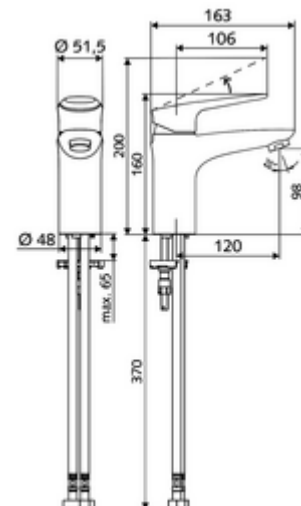

Číslo položky: 02 180 06 99

Umyvadlová armatura MODUS EH-T HD-M – na vysoký tlak, směšovací, kartuše ThermoProtect

Kompaktní páková armatura s velkou pákou.

Obsah balení

- páková jednotvorová armatura
 - Celokovové tělo chráněné proti vandalismu
 - Perlátor
 - Keramická kartuše ThermoProtect s omezovačem při 38°C, ochrana proti opaření při výpadku přívodu studené vody
 - Páková směšovací baterie
- 2 flexibilní přípojné hadice Clean-Fix S G 3/8 vnitřní závit x 440 mm, s integrovanou zpětnou klapkou (RV, EN 1717: EB) a předfiltrem
- Upevňovací materiál pro montáž umyvadla

Technické údaje

- S_Durchfluss: max. 5 l/min závislé na tlaku
- průtok: 1,0 - 5,0 bar
- Max. klidový tlak: 8 bar
- Max. provozní teplota: 70 °C
- Max. Auslauftemperatur: 38 °C
- Přípojka: 2x G 3/8 vnitřní závit
- materiál: Aktivace zinkový odlitek, Tělo mosaz s atestem pro pitnou vodu
- povrch: chrom
- Certifikáty: P-IX 29002/IO, DIN-DVGW, Belgaqua
- třída hluku: I
- třída průtoku: O

údaje o dodání

- hmotnost: 1,73 kg/kus
- jednotka balení: 1

doporučené příslušenství

Perlátor Set LEED 1,3 l	obj. č.: 28 931 06 99 nebo
Perlátor Set 3,0 l/min nezávislý na tlaku	obj. č.: 28 932 06 99 nebo
Perlátor max. 5,7 l/min nezávislý na tlaku, chráněný proti krádeži	obj. č.: 02 121 06 99 nebo
Sada omezovače tlaku	obj. č.: 28 525 06 99
umyvadlový výtokový ventil OPEN	obj. č.: 02 002 06 99 nebo
umyvadlový výtokový ventil PUSH OPEN	obj. č.: 02 000 06 99 nebo