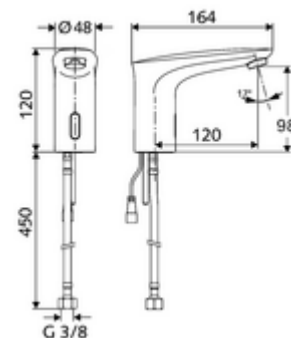

### Obsah balení

- infračervený senzor armatury s jedním otvorem
  - magnetický ventil 6 V s předfiltrem
  - Perlátor
  - Flexibilní připojovací hadice G 3/8 vnitřní závit x 450 mm, s předfiltrem
  - připojovací kabel 200 mm, se zástrčkou 2pólovou, třída ochrany IP 65
  - infračervený elektronický senzor, programovatelný
- Zástrčkový síťový zdroj 6 V DC, 100-240 V AC, 50-60 Hz
- Upevňovací materiál pro montáž umyvadla

### Technické údaje

- možnost nastavení přiblížením ruky
  - Rozsah dosahů senzoru (cca 2-17 cm)
  - hygienický proplach (vyp/každých 30 s, 24 hodin po posledním spláchnutí)
  - Zastavení čištění (vyp/120 s)
- S\_Durchfluss: max. 1 gpm  $\approx$  3,8 l/min
- průtok: 0,5 - 5,0 bar
- Max. klidový tlak: 8 bar
- Max. provozní teplota: 70 °C (krátkodobě, např. pro termickou dezinfekci)
- Přípojka: G 3/8 vnitřní závit
- materiál: mosaz s atestem pro pitnou vodu
- povrch: chrom
- Certifikáty: P-IX 29853/IO, WRAS požadované
- třída hluku: I
- třída průtoku: O

### údaje o dodání

- hmotnost: 1,62 kg/kus
- jednotka balení: 1