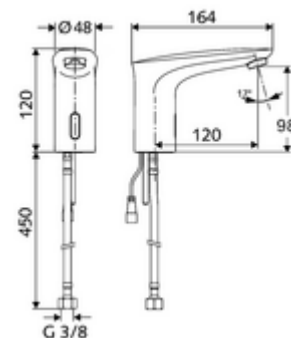

Číslo položky: 02 172 06 99

elektronická umyvadlová-armatura MODUS E HD-K - vysokotlaká studená voda/předmíchaná voda

Bateriový provoz.

Obsah balení

- infračervený senzor armatury s jedním otvorem
 - magnetický ventil 6 V s předfiltrem
 - Perlátor
 - Flexibilní připojovací hadice G 3/8 vnitřní závit x 450 mm, s předfiltrem
 - připojovací kabel 200 mm, se zástrčkou 2pólovou, třída ochrany IP 65
 - infračervený elektronický senzor, programovatelný
- Příhrádka na baterii 6 V, třída ochrany IP 65
- 4x AA alkalické baterie 1,5 V
- Upevňovací materiál pro montáž umyvadla

Technické údaje

- možnost nastavení přiblížením ruky
 - Rozsah dosahů senzoru (cca 2-17 cm)
 - hygienický proplach (vyp/každých 30 s, 24 hodin po posledním spláchnutí)
 - Zastavení čištění (vyp/120 s)
- S_Durchfluss: max. 1 gpm \approx 3,8 l/min
- průtok: 0,5 - 5,0 bar
- Max. klidový tlak: 8 bar
- Max. provozní teplota: 70 °C (krátkodobě, např. pro termickou dezinfekci)
- Přípojka: G 3/8 vnitřní závit
- materiál: mosaz s atestem pro pitnou vodu
- povrch: chrom
- Certifikáty: P-IX 29853/IO, WRAS požadované
- třída hluku: I
- třída průtoku: O

údaje o dodání

- hmotnost: 1,69 kg/kus
- jednotka balení: 1

doporučené příslušenství

rohový ventil s regulační funkcí COMFORT s s filtrem
 Perlátor Set LEED 1,3 l
 umyvadlový výtokový ventil OPEN
 umyvadlový výtokový ventil PUSH OPEN