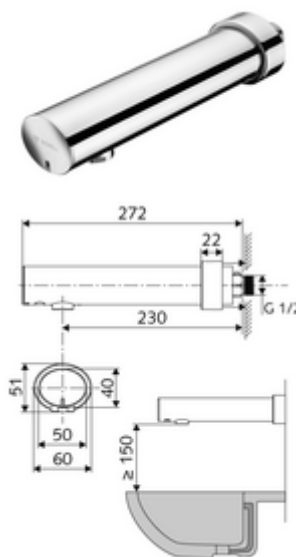

Číslo položky: 01 954 06 99

Nástěnná umyvadlová armatura MODUS E HD-K - vysokotlaká studená voda/předmíchaná voda

Řízeno infračerveným senzorem. Bateriový provoz.

Obsah balení

- infračervený senzor nástěnné výtokové armatury
 - Předuzávěr
 - Perlátor
 - Přihrádka na baterii 6 V (integrovaná)
 - magnetický ventil 6 V
 - infračervený elektronický senzor, programovatelný
- 4x AA alkalické baterie 1,5 V
- posuvná rozeta

Technické údaje

- možnost nastavení přiblížením ruky
 - Rozsah dosahů senzoru (cca 2-13 cm)
 - hygienický proplach (vyp/každých 30 s, 24 hodin po posledním spláchnutí)
 - Zastavení čištění (vyp/120 s)
- S_Durchfluss: max. 1 gpm \approx 3,8 l/min
- průtok: 0,5 - 5,0 bar
- Max. klidový tlak: 8 bar
- Max. provozní teplota: 70 °C (pro tepelnou dezinfekci 80 °C max. 10 min./den)
- Přípojka: G 1/2 vnější závit
- materiál: Tělo mosaz s atestem pro pitnou vodu
- povrch: chrom
- ke středu perlátoru: 230 mm
- Certifikáty: P-IX 29862/IO, WRAS
- třída hluku: I
- třída průtoku: O

údaje o dodání

- hmotnost: 1,22 kg/kus
- jednotka balení: 1

doporučené příslušenství

Perlátor Set LEED 1,3 l	obj. č.: 28 931 06 99	
umyvadlový výtokový ventil OPEN	obj. č.: 02 002 06 99	nebo
umyvadlový výtokový ventil PUSH OPEN	obj. č.: 02 000 06 99	nebo