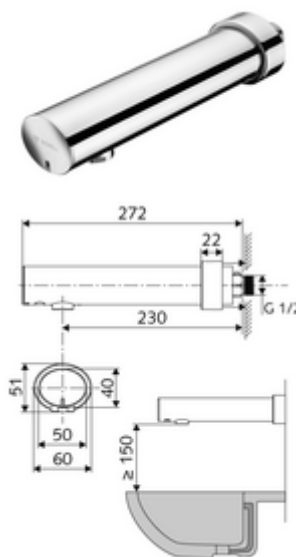

Číslo položky: 01 954 06 99

Nástěnná umyvadlová armatura MODUS E HD-K - vysokotlaká studená voda/předmíchaná voda

Řízeno infračerveným senzorem. Bateriový provoz.

Obsah balení

- infračervený senzor nástěnné výtokové armatury
 - Předuzávěr
 - Perlátor
 - Přihrádka na baterii 6 V (integrovaná)
 - magnetický ventil 6 V
 - infračervený elektronický senzor, programovatelný
- 4x AA alkalické baterie 1,5 V
- posuvná rozeta

Technické údaje

- možnost nastavení přiblížením ruky
 - Rozsah dosahů senzoru (cca 2-13 cm)
 - hygienický proplach (vyp/každých 30 s, 24 hodin po posledním spláchnutí)
 - Zastavení čištění (vyp/120 s)
- Průtok: max. 1 gpm \approx 3,8 l/min
- průtok: 0,5 - 5,0 bar
- Max. klidový tlak: 8 bar
- Max. provozní teplota: 70 °C (pro tepelnou dezinfekci 80 °C max. 10 min./den)
- Přípojka: G 1/2 vnější závit
- materiál: Tělo mosaz s atestem pro pitnou vodu
- povrch: chrom
- ke středu perlátoru: 230 mm
- Certifikáty: P-IX 29862/IO, WRAS
- třída hluku: I
- třída průtoku: O

údaje o dodání

- hmotnost: 1,22 kg/kus
- jednotka balení: 1

doporučené příslušenství

Perlátor Set LEED 1,3 l	obj. č.: 28 931 06 99	
umyvadlový výtokový ventil OPEN	obj. č.: 02 002 06 99	nebo
umyvadlový výtokový ventil PUSH OPEN	obj. č.: 02 000 06 99	nebo