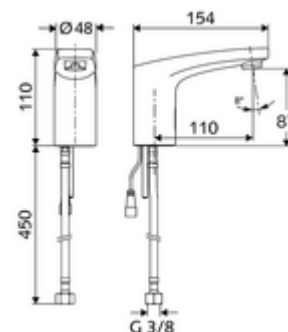

## Obsah balení

- infračervený senzor armatury s jedním otvorem
  - magnetický ventil 6 V s předfiltrem
  - Perlátor
  - Flexibilní připojovací hadice G 3/8 vnitřní závit x 450 mm, s předfiltrem
  - připojovací kabel 200 mm, se zástrčkou 2pólovou, třída ochrany IP 65
  - infračervený elektronický senzor, programovatelný
- Zástrčkový síťový zdroj 6 V DC, 100-240 V AC, 50-60 Hz
- Upevňovací materiál pro montáž umyvadla

## Technické údaje

- možnost nastavení přiblížením ruky
  - Rozsah dosahů senzoru (cca 2-17 cm)
  - Zastavení čištění (vyp/120 s)
- energeticky úsporný režim: automatický energeticky úsporný režim
- průtok: 0,5 - 5,0 bar
- Max. klidový tlak: 8 bar
- Max. provozní teplota: 70 °C (krátkodobě, např. pro termickou dezinfekci)
- Přípojka: G 3/8 vnitřní závit
- S\_Durchfluss: max. 1 gpm  $\approx$  3,8 l/min
- materiál: Tělo mosaz s atestem pro pitnou vodu
- povrch: chrom
- Certifikáty: P-IX 29853/IO, WRAS požadované
- třída hluku: I
- třída průtoku: O