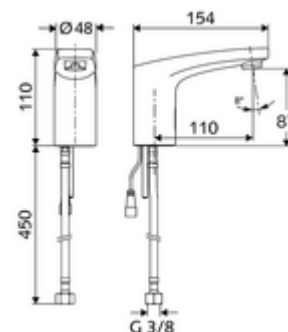

Číslo položky: 02 169 06 99

elektronická umyvadlová-armatura MODUS Trend E HD-K - vysokotlaká studená voda/předmíchaná voda

Síťový provoz.

Obsah balení

- infračervený senzor armatury s jedním otvorem
 - magnetický ventil 6 V s předfiltrem
 - Perlátor
 - Flexibilní připojovací hadice G 3/8 vnitřní závit x 450 mm, s předfiltrem
 - připojovací kabel 200 mm, se zástrčkou 2pólovou, třída ochrany IP 65
 - infračervený elektronický senzor, programovatelný
- Zástrčkový síťový zdroj 6 V DC, 100-240 V AC, 50-60 Hz
- Upevňovací materiál pro montáž umyvadla

Technické údaje

- možnost nastavení přiblížením ruky
 - Rozsah dosahů senzoru (cca 2-17 cm)
 - Zastavení čištění (vyp/120 s)
- energeticky úsporný režim: automatický energeticky úsporný režim
- průtok: 0,5 - 5,0 bar
- Max. klidový tlak: 8 bar
- Max. provozní teplota: 70 °C (krátkodobě, např. pro termickou dezinfekci)
- Přípojka: G 3/8 vnitřní závit
- S_Durchfluss: max. 1 gpm ≈ 3,8 l/min
- materiál: Tělo mosaz s atestem pro pitnou vodu
- povrch: chrom
- Certifikáty: P-IX 29853/IO, WRAS požadované
- třída hluku: I
- třída průtoku: O

údaje o dodání

- hmotnost: 1,57 kg/kus
- jednotka balení: 1

doporučené příslušenství

rohový ventil s regulační funkcí COMFORT s s filtrem
Perlátor Set LEED 1,3 l

obj. č.: 05 430 06 99

obj. č.: 28 931 06 99 nebo