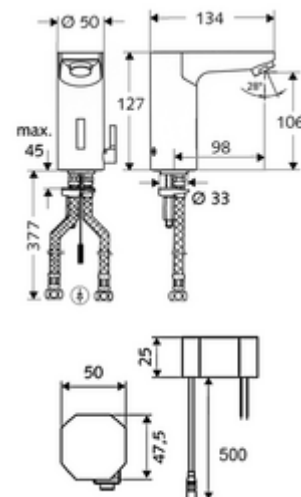

Obsah balení

- infračervený senzor armatury s jedním otvorem
 - Celokovové tělo chráněné proti vandalismu
 - magnetický ventil 6 V s předfiltrem
 - Perlátor
 - připojovací kabel 250 mm, s konektorem 3pólovým, třída ochrany IP 65
 - Regulátor teploty
 - infračervený elektronický senzor, programovatelný
- Podomítkový síťový zdroj 9 V DC, 100-240 V AC, 50-60 Hz
- 2 flexibilní přípojné hadice Clean-Fix S G 3/8 vnitřní závit x 380 mm, s integrovanou zpětnou klapkou (RV, EN 1717: EB) a předfiltrem
- Upevňovací materiál pro montáž umyvadla

údaje o dodání

- hmotnost: 1,80 kg/kus

- jednotka balení: 1

doporučené příslušenství

| | |
|--|----------------------------|
| SSC Bluetooth®-Modul | obj. č.: 00 916 00 99 |
| rohový ventil s termostatem | obj. č.: 09 414 06 99 |
| prodlužovací kabel 1,5 m | obj. č.: 51 010 00 99 nebo |
| prodlužovací kabel 3 m | obj. č.: 51 023 00 99 nebo |
| ventil pro vyrovnání tlaku PBV | obj. č.: 06 558 12 99 |
| rohový ventil s regulační funkcí COMFORT s s filtrem | obj. č.: 05 430 06 99 |
| umyvadlový výtokový ventil OPEN | obj. č.: 02 002 06 99 nebo |
| umyvadlový výtokový ventil PUSH OPEN | obj. č.: 02 000 06 99 nebo |