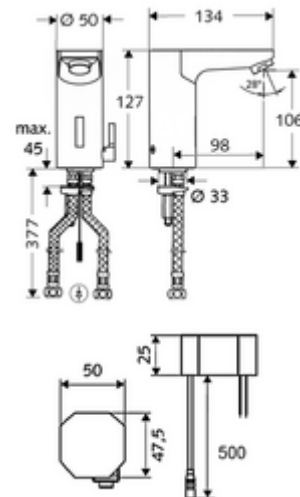

### Obsah balení

- infračervený senzor armatury s jedním otvorem
  - Celokovové tělo chráněné proti vandalismu
  - magnetický ventil 6 V s předfiltrem
  - Perlátor
  - připojovací kabel 250 mm, s konektorem 3pólovým, třída ochrany IP 65
  - Regulátor teploty
  - infračervený elektronický senzor, programovatelný
- Podomítkový síťový zdroj 9 V DC, 100-240 V AC, 50-60 Hz
- 2 flexibilní přípojné hadice Clean-Fix S G 3/8 vnitřní závit x 380 mm, s integrovanou zpětnou klapkou (RV, EN 1717: EB) a předfiltrem
- Upevňovací materiál pro montáž umyvadla