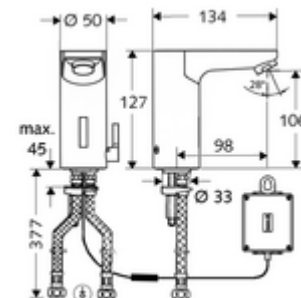

Číslo položky: 01 229 06 99

HD-M - vysokotlaká smíchaná voda

Řízeno infračerveným senzorem. Bateriový provoz. Vhodné pro propojení s SCHELL systémem vodního hospodaření SWS. Parametrizace pomocí SCHELL Single Control SSC.

Obsah balení

- infračervený senzor armatury s jedním otvorem
 - Celokovové tělo chráněné proti vandalismu
 - magnetický ventil 6 V s předfiltrem
 - Perlátor
 - připojovací kabel 250 mm, s konektorem 3pólovým, třída ochrany IP 65
 - Regulátor teploty
 - infračervený elektronický senzor, programovatelný
- Příhrádka na baterii 6 V, třída ochrany IP 65
- 4x AA alkalické baterie 1,5 V
- 2 flexibilní přípojné hadice Clean-Fix S G 3/8 vnitřní závit x 380 mm, s integrovanou zpětnou klapkou (RV, EN 1717: EB) a předfiltrem
- Upevňovací materiál pro montáž umyvadla

umyvadlový výtokový ventil PUSH OPEN

obj. č.: 02 000 06 99 nebo

oznámení

- výrobek končí, dodáván do vyprodání zásob
- Nachfolgemodell: CELIS E², Art.Nr. 00 278 06 99